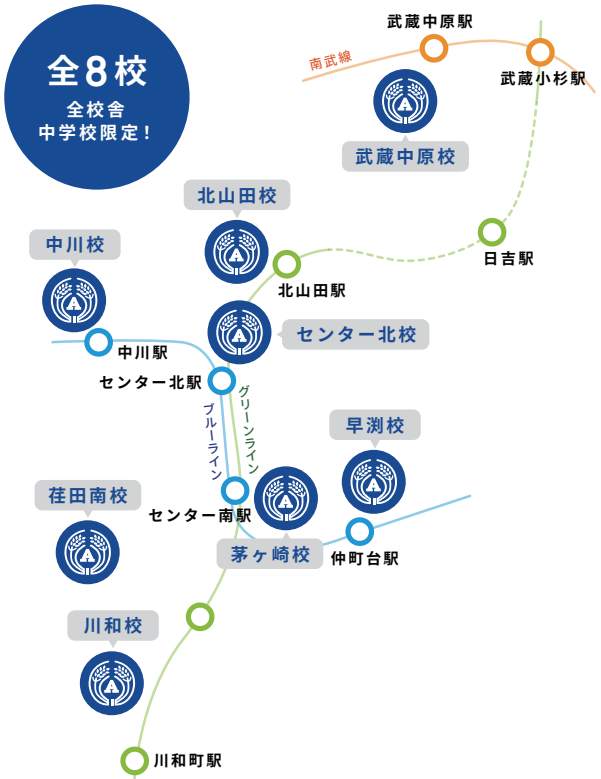

あすなるトップゼミは
『学校FIRST』を掲げます！

沿線マップ

お問い合わせは各校へお気軽にどうぞ。
詳しい情報はホームページをご覧ください。

asunaro-top-zemi.com

あすなるトップゼミ

地域密着型 少数制集団授業 個別授業 全校舎中学校限定

子供たちにとって、
学校生活が最優先事項である。

勉強と部活と遊びとご家族との時間…

地域の子供たちの
健やかな生活を全力サポート！

1954年の設立以来、
あすなるトップゼミ一丸となって、全力で取り組んでおります。

小学生の部

小3～小6

学校内容の基礎から応用学習の徹底！
地域密着の公立中学校進学科専門校

塾には通いたいけど、習い事との調整がつかなくて通えない…そんな子ども達のために、「あすなる」の小学部は通塾曜日を選択できるシステムになっています。各スクール共通で、本科生は①火・水、②木・金の曜日から各1日ずつ選んでオリジナルの通塾曜日を決めることができます。単科生も科目によって、好きな曜日を一日選んでいただくことができます。